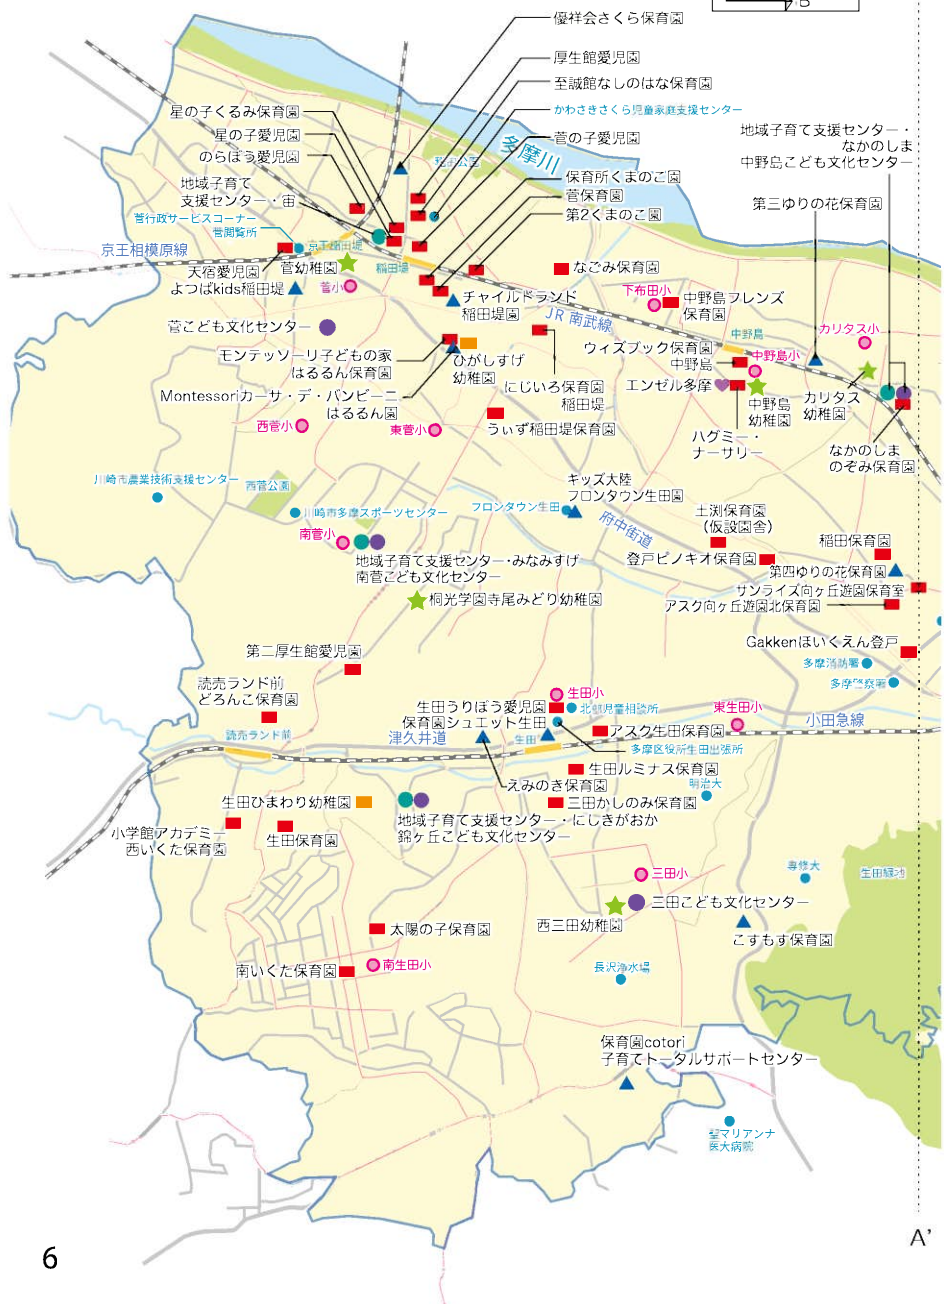

P6の点線(A-A')を山折りし、
P7の点線(B-B')に重ねてください

多摩区子育てマップ

- 多摩区総合庁舎
- 多摩区役所
 - 多摩市民館
 - 多摩市民ギャラリー
 - 多摩休日夜間急患診療所
 - 多摩図書館

- 多摩区内認可保育所
- 認定こども園
- ▲ 認可外保育施設 (企業主導型保育所も含む)
- ♥ 乳幼児健康支援一時預かり
- 地域子育て支援センター
- こども文化センター
- ★ 幼稚園
- 小学校