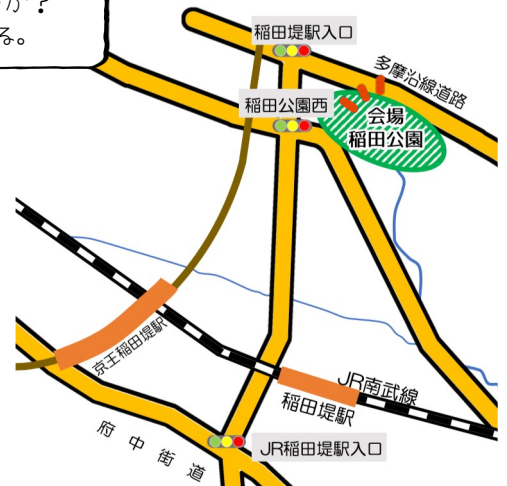

6月
27日
(土)

思いっきり外遊び

稲田公園にあつまれ!

どろあそび・どろだんご

名人たちとコマ体験

まかしあそび

助っ人募集!
ロープ張りから、
やってみよう。

モンキーブリッジ
木登り

水あそび

なんでも、やってみよう

おえかき・工作

ノコギリや
トンカチで
自由に木工体験!

シャボン玉あそび

熱中症に気をつけよう!
水筒や帽子を忘れずに
持ってきてね。

小学校高学年
中学生も
大歓迎!

8時45分から準備を始めます。
一緒にやってみませんか?
ちょっと早めにきてね。

日時: 令和8年6月27日(土)
9~13時(出入自由)

場所: 稲田公園 (多摩区菅稲田堤2-9-1)

申込み: なし(直接会場にお越しください)
参加費: 無料
持ち物: 着替えやタオル、飲み物、昼食など

<保護者の方へ>

- ・未就学児は保護者同伴でお願いします。
- ・動きやすい服装(汚れたり、濡れたりしてもいい服装)でご参加下さい。
- ・ペットを連れての参加はご遠慮ください。
- ・駐車場(有料)の台数には限りがありますので、できるだけ公共交通機関をご利用ください。
- ・記録や広報のため、写真撮影を行いますので、ご了承ください。
- ・悪天候や猛暑等により中止する場合は、ホームページでお知らせします。