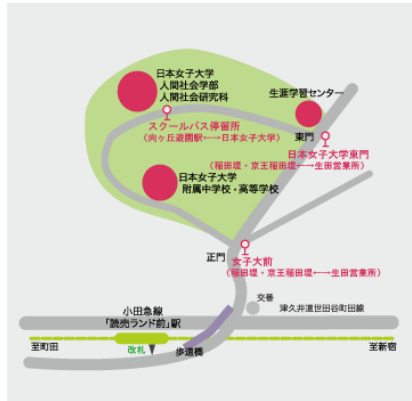

読売ランド前駅周辺まちづくりプロジェクト オリジナル地元ブランド商品

大試食会

～学生のアイデアとポヌール、なかがめ、モンタナ、トラットリア・ソル・レヴァンテ
各店舗がコラボレーションした新商品10品！！～

日時 9月24日(土) 15:00～ (受付 14:30～)

場所 日本女子大学 生涯学習センター
(多摩区西生田1-1-1)

参加費 300円(飲み物付き)

募集人数 30人

申し込み方法 電話か FAX、E-Mail にて(住所、氏名、人数、連絡先を記入して)
試食会事務局(小林)まで