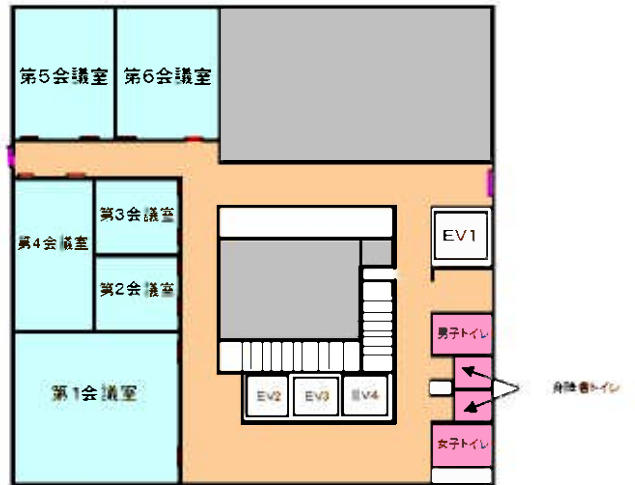

多摩市民館 平面図

5F

4F

3F

2F

1F アトリウム