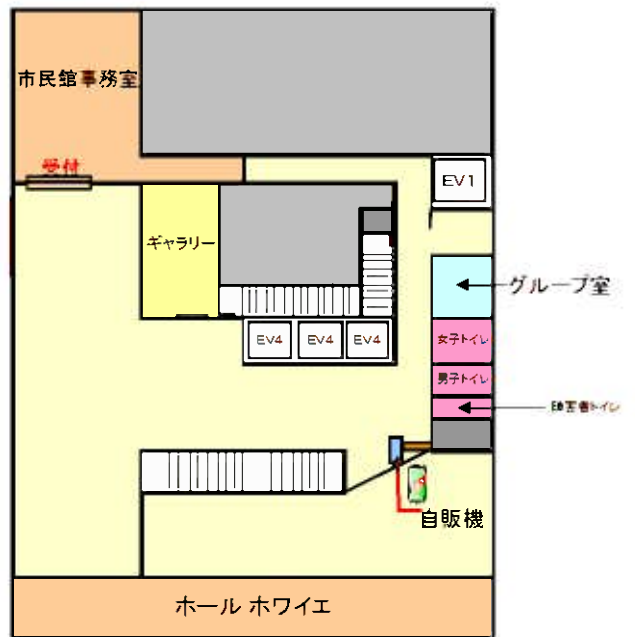

多摩市民館 平面図

5F

4F

3F

2F

1F アトリウム