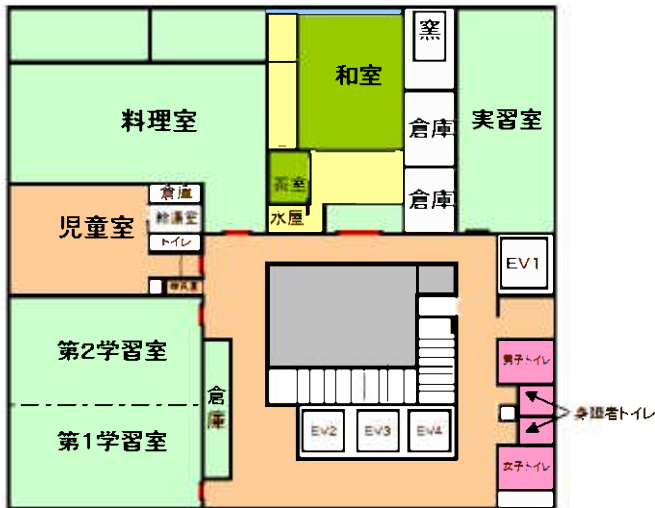

多摩市民館 平面図

5F

4F

3F

2F

1F アトリウム