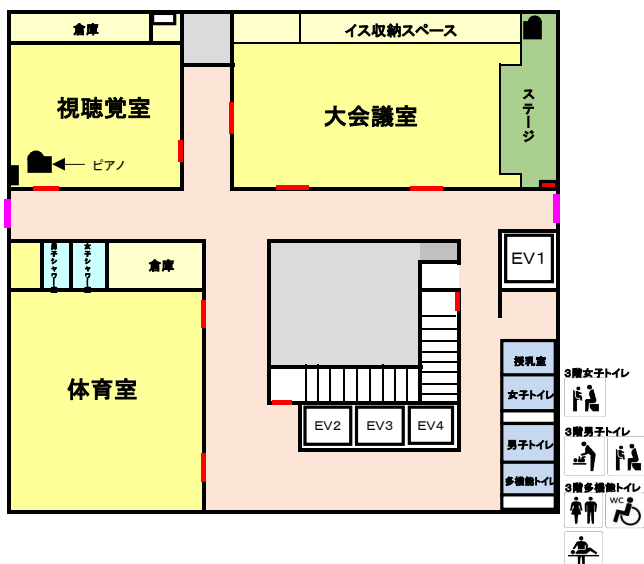

多摩市民館案内図

5F

4F

3F

2F

ホール2F

ホール3F

トイレ案内の凡例

- WC
- バリアフリートイレ
- 男女兼用トイレ
- おむつ交換台
- ベビーチェア
- オストメイト
- 介助用ベッド