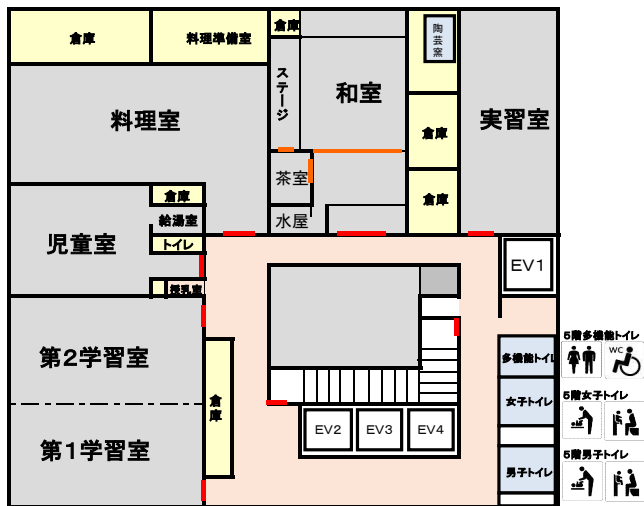

多摩市民館案内図

5F