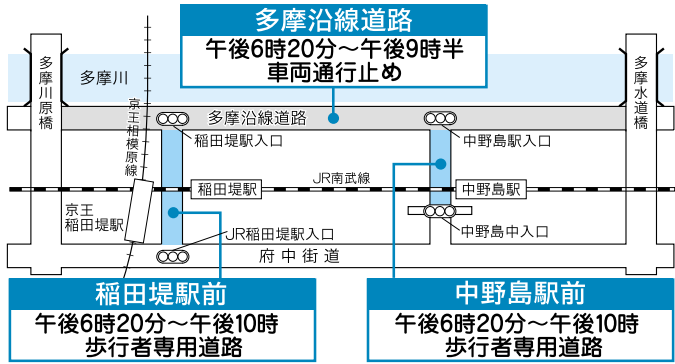

も行います。
日時・場所 前夜祭: 七月二十三日(金)午後三時～九時 北口通り商店会駐車場。本祭: 七月二十四日(土)午前十一時～午後三時半。
新多摩川ハイム広場周辺。
雨天時は本祭のみ二十五日(日)に順延
内容 アコースティックミュージシャンによる演奏、和太鼓演奏、フリーマーケット、ゲームコーナーなど
内容は変更になることがあります

「調布市花火大会」で交通規制

調布市花火大会の開催に伴い、交通規制がありますのでご注意ください。

開催日時 7月24日(土)午後7時20分～8時半

荒天時は7月25日(日)に順延

場所 多摩川河川敷の多摩川会場と布田会場の2カ所

調布市花火大会実行委員会 ☎042-481-7311、FAX 042-481-7780。区役所企画課 ☎935-3147、FAX 935-3391

区では、川崎国際生田緑地ゴルフ場の市民開放日にごどもの外遊び事業を実施します。当日はゴルフ場の斜面や木を使って、そり遊び、木登り、ロープ遊び、水遊びなどができます。動きやすい服装・運動靴で、弁当、飲み物、着替え、帽子を持参し、当日直接お越しください。