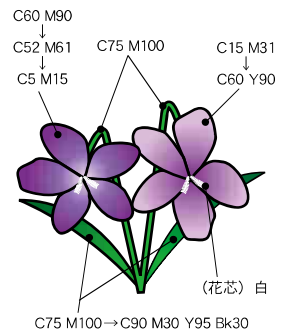

多摩区「区の木・区の花」 デザインガイドライン

多摩区では、市制90周年を迎えるにあたり、区民投票を行い、多摩区「区の木・区の花」のイラストをリニューアルしました。

生まれ変わった「区の木・区の花」が、区民のみなさんの多摩区への愛着をより一層深めるためのアイテムとして親しまれ、また、多摩区の魅力を区内外に発信するために広く活用されるよう、その使用に関するガイドラインを策定しました。

所定の手続きを行うことで、マーク・ロゴタイプを印刷物等に使用することができます。ぜひ、ご活用ください。

多摩区

水と緑と学びのまち

● 「区の木・区の花」マーク

○ハナミズキ

○ナシ

○モモ

○スミレ

※ 「区の木 **ハ**ナミズキ」等のロゴタイプは必ずしも使用する必要はありません。

※マークとロゴタイプの分割利用は可能です

●色指定 (カラー・モノクロ)

※緑どりは全てBk100

●各種ロゴタイプ（色指定）

○たまく

たまく

○多摩区

多摩区