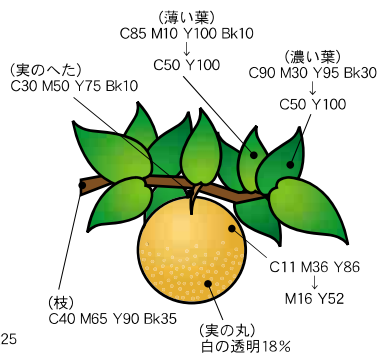

多摩区

水と緑と学びのまち

● 「区の木・区の花」マーク

○ハナミズキ

○ナシ

○モモ

○スミレ

※ 「区の木 **ハ**ナミズキ」等のロゴタイプは必ずしも使用する必要はありません。

※マークとロゴタイプの分割利用は可能です

●色指定 (カラー・モノクロ)

※緑どりは全てBk100

●各種ロゴタイプ（色指定）

○たまく

たまく

○多摩区

多摩区