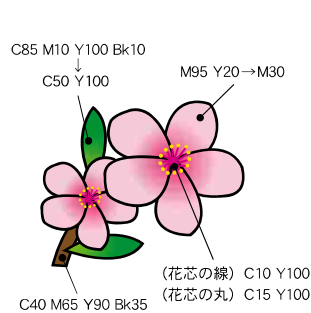

多摩区「区の木・区の花」 デザインガイドライン

多摩区では、市制90周年を迎えるにあたり、区民投票を行い、多摩区「区の木・区の花」のイラストをリニューアルしました。

生まれ変わった「区の木・区の花」が、区民のみなさんの多摩区への愛着をより一層深めるためのアイテムとして親しまれ、また、多摩区の魅力を区内外に発信するために広く活用されるよう、その使用に関するガイドラインを策定しました。

所定の手続きを行うことで、マーク・ロゴタイプを印刷物等に使用することができます。ぜひ、ご活用ください。

多摩区

水と緑と学びのまち

● 「区の木・区の花」マーク

○ハナミズキ

○ナシ

○モモ

○スミレ

※ 「区の木 **ハ**ナミズキ」等のロゴタイプは必ずしも使用する必要はありません。

※マークとロゴタイプの分割利用は可能です

●色指定 (カラー・モノクロ)

※緑どりは全てBk100

●各種ロゴタイプ（色指定）

○たまく

たまく

○多摩区

多摩区