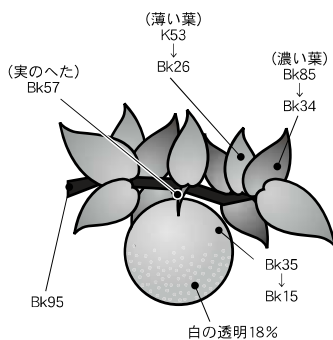

多摩区

水と緑と学びのまち

● 「区の木・区の花」マーク

○ハナミズキ

○ナシ

○モモ

○スミレ

※ 「区の木 **ハ**ナミズキ」等のロゴタイプは必ずしも使用する必要はありません。

※マークとロゴタイプの分割利用は可能です

●色指定 (カラー・モノクロ)

※緑どりは全てBk100

●各種ロゴタイプ（色指定）

○たまく

たまく

○多摩区

多摩区