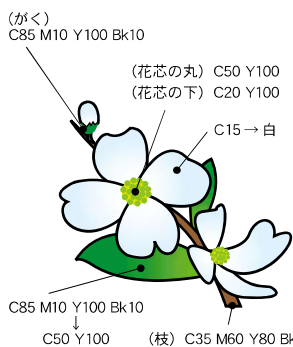

多摩区「区の木・区の花」 デザインガイドライン

多摩区では、市制90周年を迎えるにあたり、区民投票を行い、多摩区「区の木・区の花」のイラストをリニューアルしました。

生まれ変わった「区の木・区の花」が、区民のみなさんの多摩区への愛着をより一層深めるためのアイテムとして親しまれ、また、多摩区の魅力を区内外に発信するために広く活用されるよう、その使用に関するガイドラインを策定しました。

所定の手続きを行うことで、マーク・ロゴタイプを印刷物等に使用することができます。ぜひ、ご活用ください。

多摩区

水と緑と学びのまち

● 「区の木・区の花」マーク

○ハナミズキ

○ナシ

○モモ

○スミレ

※ 「区の木 **ハ**ナミズキ」等のロゴタイプは必ずしも使用する必要はありません。

※マークとロゴタイプの分割利用は可能です

●色指定 (カラー・モノクロ)

※緑どりは全てBk100

●各種ロゴタイプ（色指定）

○たまく

たまく

○多摩区

多摩区