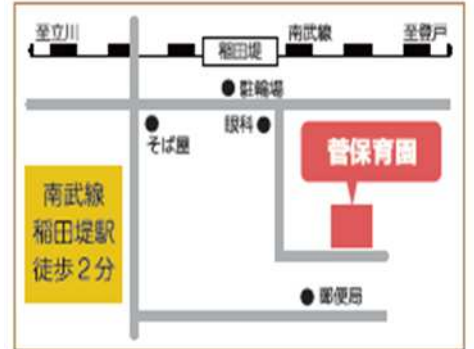

ベビーカー・ウォークスルーで 貸出絵本

令和6年4月

こども未来局
保育・子育て推進部

保育園の絵本棚には、子どもが大好きな絵本がいっぱい！！
毎日子どもたちに読んでいる絵本の中から、保育士 CHOICE の絵本セットを借りてみませんか。
0歳から6歳までのお子さんの年齢や興味にあった絵本を用意しています。ぜひ、お散歩しながら近くの保育園へ GO!ベビーカースルーでお手軽に絵本を借りてみませんか。

土淵保育園 生田 2-11-1
(仮設園舎のため)
TEL 044-933-8942

借りに行く保育園に
電話で予約をしてください
多摩区役所 9階でも
貸出を行っています
受付・貸出時間 10:00~15:00

多摩区役所 9階
地域みまもり支援センター
保育所等・地域連携
TEL 044-935-3104

生田保育園
西生田 3-15-10
TEL 044-966-2502

菅保育園
菅 1-5-24
TEL 044-945-5109

多摩区HP
「多摩区こそだてweb」

受付・貸出時間 **10:00~15:00**