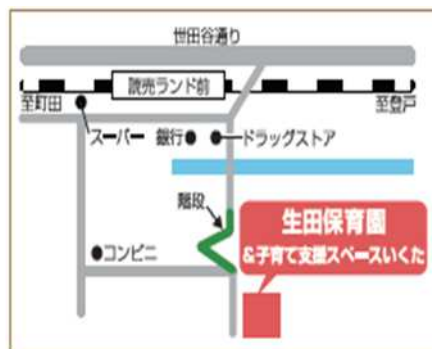

ベビーカー・ウォークスルーで 貸出絵本

令和6年4月

こども未来局
保育・子育て推進部

保育園の絵本棚には、子どもが大好きな絵本がいっぱい！！
毎日子どもたちに読んでいる絵本の中から、保育士 CHOICE の絵本セットを借りてみませんか。
0歳から6歳までのお子さんの年齢や興味にあった絵本を用意しています。ぜひ、お散歩しながら近くの保育園へ GO!ベビーカースルーでお手軽に絵本を借りてみませんか。

土淵保育園 生田 2-11-1
(仮設園舎のため)
TEL 044-933-8942

借りに行く保育園に
電話で予約をしてください
多摩区役所 9階でも
貸出を行っています
受付・貸出時間 10:00~15:00

多摩区役所 9階
地域みまもり支援センター
保育所等・地域連携
TEL 044-935-3104

生田保育園
西生田 3-15-10
TEL 044-966-2502

菅保育園
菅 1-5-24
TEL 044-945-5109

多摩区HP
「多摩区こそだてweb」

受付・貸出時間 **10:00~15:00**