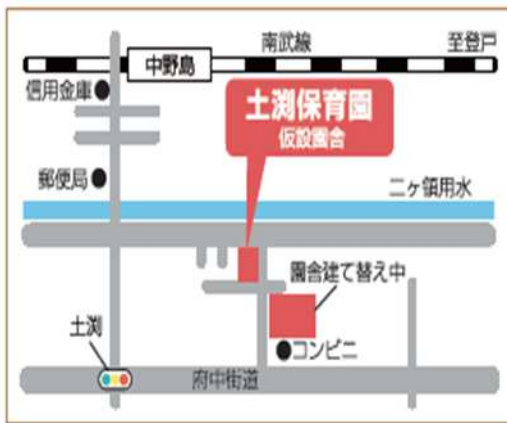

ベビーカー・ウォークスルーで 貸出絵本

令和6年4月

こども未来局
保育・子育て推進部

保育園の絵本棚には、子どもが大好きな絵本がいっぱい！！
毎日子どもたちに読んでいる絵本の中から、保育士 CHOICE の絵本セットを借りてみませんか。
0歳から6歳までのお子さんの年齢や興味にあった絵本を用意しています。ぜひ、お散歩しながら近くの保育園へ GO!ベビーカースルーでお手軽に絵本を借りてみませんか。

土淵保育園 生田 2-11-1
(仮設園舎のため)
TEL 044-933-8942

借りに行く保育園に
電話で予約をしてください
多摩区役所 9階でも
貸出を行っています
受付・貸出時間 10:00~15:00

多摩区役所 9階
地域みまもり支援センター
保育所等・地域連携
TEL 044-935-3104

生田保育園
西生田 3-15-10
TEL 044-966-2502

菅保育園
菅 1-5-24
TEL 044-945-5109

多摩区HP
「多摩区こそだてweb」

受付・貸出時間 **10:00~15:00**