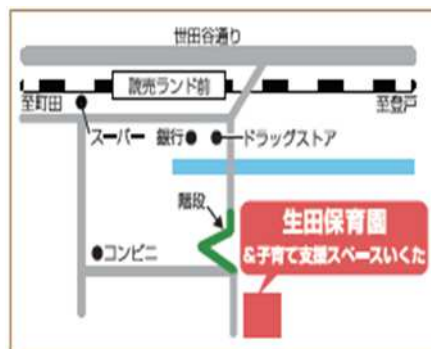

ベビーカー・ウォークスルーで 貸出絵本

令和6年4月

こども未来局
保育・子育て推進部

保育園の絵本棚には、子どもが大好きな絵本がいっぱい！！
毎日子どもたちに読んでいる絵本の中から、保育士チョイスの絵本セットを借りてみませんか。
0歳から6歳までのお子さんの年齢や興味にあった絵本を用意しています。ぜひ、お散歩しながら近くの保育園へGO!ベビーカースルーでお手軽に絵本を借りてみませんか。

菅保育園

菅 1-5-24
TEL 044-945-5109

借りに行く保育園に
電話で予約をしてください
多摩区役所 9階でも
貸出を行っています
受付・貸出時間 10:00～15:00

多摩区役所 9階
地域みまもり支援センター
保育所等・地域連携
TEL 044-935-3104

生田保育園

西生田 3-15-10
TEL 044-966-2502

土淵保育園 生田 2-11-1
(仮設園舎のため)
TEL 044-933-8942

多摩区HP
「多摩区こそだてweb」