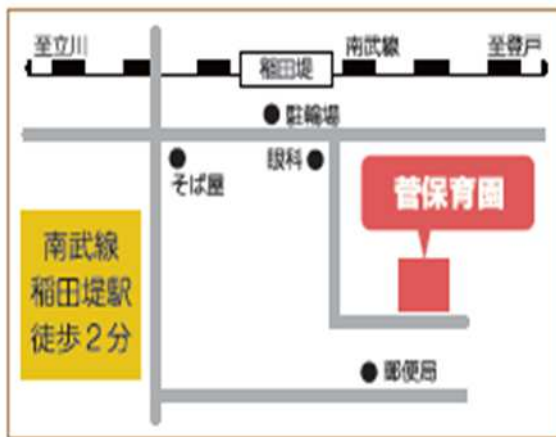

ベビーカー・ウォークスルーで 貸出絵本

令和6年4月

こども未来局
保育・子育て推進部

保育園の絵本棚には、子どもが大好きな絵本がいっぱい！！
毎日子どもたちに読んでいる絵本の中から、保育士チョイスの絵本セットを借りてみませんか。
0歳から6歳までのお子さんの年齢や興味にあった絵本を用意しています。ぜひ、お散歩しながら近くの保育園へGO!ベビーカースルーでお手軽に絵本を借りてみませんか。

菅保育園

菅 1-5-24
TEL 044-945-5109

借りに行く保育園に
電話で予約をしてください
多摩区役所 9階でも
貸出を行っています
受付・貸出時間 10:00～15:00

多摩区役所 9階
地域みまもり支援センター
保育所等・地域連携
TEL 044-935-3104

生田保育園

西生田 3-15-10
TEL 044-966-2502

土淵保育園 生田 2-11-1
(仮設園舎のため)
TEL 044-933-8942

多摩区HP
「多摩区こそだてweb」