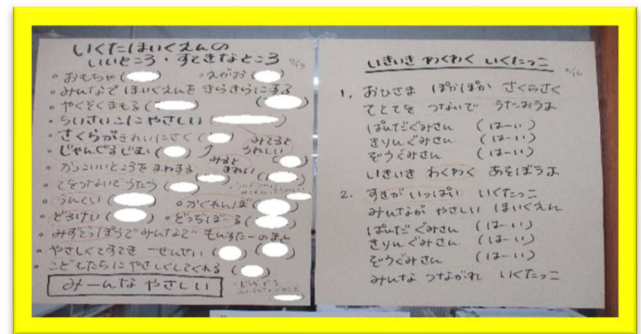

いきいき わくわく いくたっこ♪

前年度のぞう組さんが生田保育園の良い所、素敵な所を話し合い、「いくたっこ」らしい気持ち温まる素晴らしい歌が出来上がりました♪

お知らせとお願い

- ●4月中は、お子さんに名札を付けて過ごします。登園時に付け、迎え時に外してお帰りにください。
- ●保護者の方は、園内ではIDカードを必ず首から下げていただくようお願い致します。門は安全管理のため終日施錠しています。インターホンを押し、クラス・氏名を伝え、IDカード(R8年度用)を提示してください。
- ●食物アレルギーの園児もおります。ご家庭の食べ物の持ち込み及び飲食は厳禁とし、衣類に付着した食べかす等にも十分ご注意ください。
- ●フード、リボン、紐、スパンコールなど飾りの多い服やチュニックは、すべり台やジャングルジムに引っかかると大変危険です。着用はご遠慮ください。