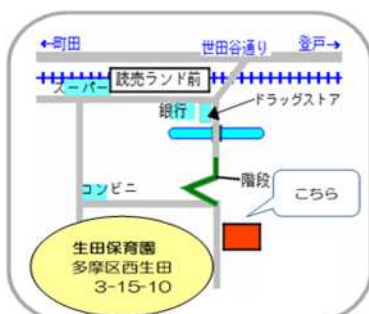

★場所 生田保育園 支援スペースいくた

★対象 未就学児 ★定員 8組

★持ち物 水分補給できるもの

↓お申込みはコチラ

毎月1日9時から
予約開始です！

【お問い合わせ】

生田保育園 TEL:044-966-2502

受付時間…平日10:00～15:00