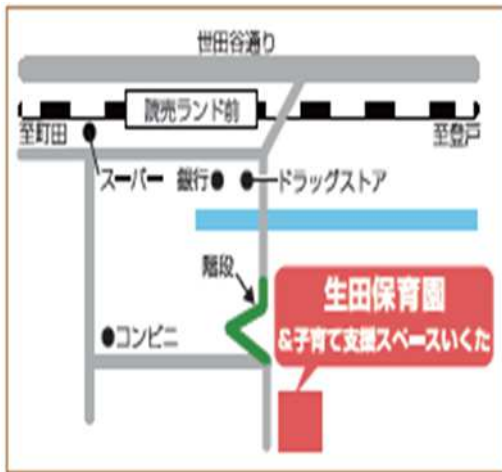

ベビーカー・ウォークスルーで 貸出絵本

令和5年4月

こども未来局
保育・子育て推進部

保育園の絵本だには、子どもが大好きな絵本がいっぱい！！
毎日子どもたちに読んでいる絵本の中から、保育士チョイスの絵本セットを借りてみませんか。
0歳から6歳までのお子さんの年齢や興味にあった絵本を用意しています。ぜひ、お散歩しながら近くの保育園へGO!ベビーカースルーでお手軽に絵本を借りてみませんか。

生田保育園

西生田3-15-10
TEL 044-966-2502

借りに行く保育園に
電話で予約をしてください
多摩区役所9階でも
貸出を行っています
受付・貸出時間10:00~15:00

多摩区役所 9階

地域みまもり支援センター
保育所等・地域連携
TEL 044-935-3104

土淵保育園

生田2-11-1
(仮設園舎のため)
TEL 044-933-8942

菅保育園

菅1-5-24
TEL 044-945-5109

多摩区HP
「多摩区こそだてweb」