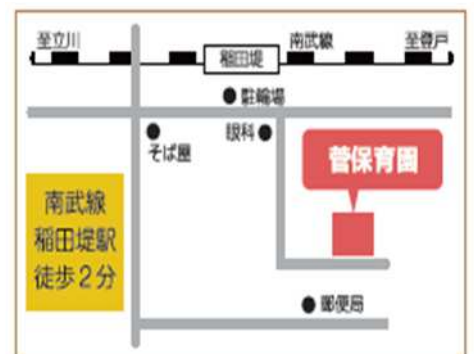

借りに行く保育園に
電話で予約をしてください
多摩区役所9階でも
貸出を行っています
受付・貸出時間10:00~15:00

多摩区役所 9階

地域みまもり支援センター
保育所等・地域連携
TEL 044-935-3104

土淵保育園

生田2-11-1
(仮設園舎のため)
TEL 044-933-8942

菅保育園

菅1-5-24
TEL 044-945-5109

多摩区HP
「多摩区こそだてweb」