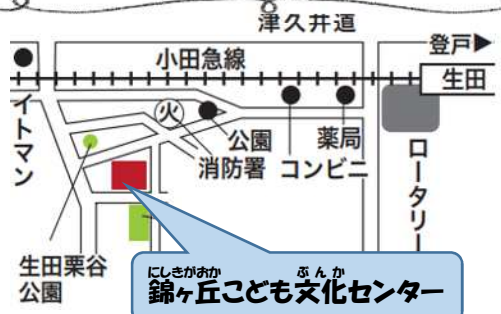

ママとあそぼうパパもね！

開催場所はこちら！

<登戸地区>

KFJ多摩すかいきっず
KFJ多摩なのはな保育園

のほりとちく
 登戸2249-1

おだきゅうせん むこうがおかゆうえんえき とほふん
 小田急線「向ヶ丘遊園駅」 徒歩8分
 なんぶせん のほりとえき とほふん
 JR南武線「登戸駅」 徒歩10分

KFJ多摩すかいきっず・KFJ多摩なのはな保育園

<生田地区>

いくたしゅちょうじょ
生田出張所

いくた
 生田7-16-1

おだきゅうせん いくだえき とほふん
 小田急線「生田駅」 徒歩2分

いくたしゅちょうじょ
 生田出張所

みた **ほいくえん**
三田かしのみ保育園

みた
 三田1-18-3

おだきゅうせん いくだえき とほふん
 小田急線「生田駅」 徒歩5分

みた
 三田かしのみ保育園

にしきがおか **ぶんか**
錦ヶ丘こども文化センター

くりや
 栗谷3-28-2

おだきゅうせん いくだえき とほふん
 小田急線「生田駅」 徒歩10分

にしきがおか **ぶんか**
 錦ヶ丘こども文化センター

<菅地区>

すげ **ぶんか**
菅こども文化センター

すげきたうら
 菅北浦3-11-1

なんぶせん いなだづつみえき とほふん
 JR南武線「稲田堤駅」 徒歩10分
 けいおうさがみはらせん いなだづつみえき とほふん
 京王相模原線「稲田堤駅」 徒歩8分