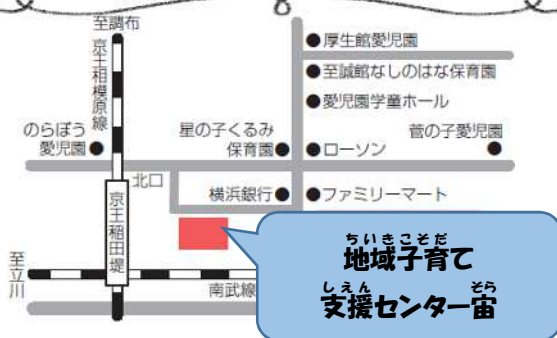

いくたしゅちょうじょ
生田出張所

いくた
 生田7-16-1

おだきゅうせん いくだえき とほふん
 小田急線「生田駅」 徒歩2分

いくたしゅちょうじょ
 生田出張所

みた **ほいくえん**
三田かしのみ保育園

みた
 三田1-18-3

おだきゅうせん いくだえき とほふん
 小田急線「生田駅」 徒歩5分

みた
 三田かしのみ保育園

にしきがおか **ぶんか**
錦ヶ丘こども文化センター

くりや
 栗谷3-28-2

おだきゅうせん いくだえき とほふん
 小田急線「生田駅」 徒歩10分

にしきがおか **ぶんか**
 錦ヶ丘こども文化センター

<菅地区>

すげ **ぶんか**
菅こども文化センター

すげきたうら
 菅北浦3-11-1

なんぶせん いなだづつみえき とほふん
 JR南武線「稲田堤駅」 徒歩10分
 けいおうさがみはらせん いなだづつみえき とほふん
 京王相模原線「稲田堤駅」 徒歩8分

すげ
 菅こども文化センター

ちいきこぞだ **しえん** **ぞら**
地域子育て支援センター宙

すげいなだづつみ
 菅稲田堤1-17-25

けいおうさがみはらせん けいおういなだづつみえき とほふん
 京王相模原線「京王稲田堤駅」 徒歩1分
 なんぶせん いなだづつみえき とほふん
 JR南武線「稲田堤駅」 徒歩1分

ちいきこぞだ
しえん **ぞら**
 地域子育て
 支援センター宙