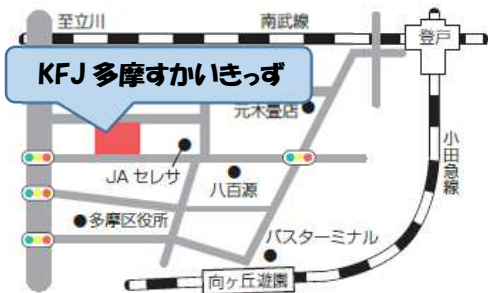

ママとあそぼうパパもね！

開催場所はこちら！

<登戸地区>

KFJ 多摩すかいきっず

登戸2249-1

小田急線「向ヶ丘遊園駅」 徒歩8分

JR 南武線「登戸駅」 徒歩10分

<生田地区>

生田出張所

生田7-16-1

小田急線「生田駅」 徒歩2分

<菅地区>

菅こども文化センター

菅北浦3-11-1

JR 南武線「稲田堤駅」 徒歩10分

京王相模原線「京王稲田堤駅」 徒歩8分

地域子育て支援センター宙

菅稲田堤1-17-25

京王相模原線「京王稲田堤駅」 徒歩1分

JR 南武線「稲田堤駅」 徒歩1分