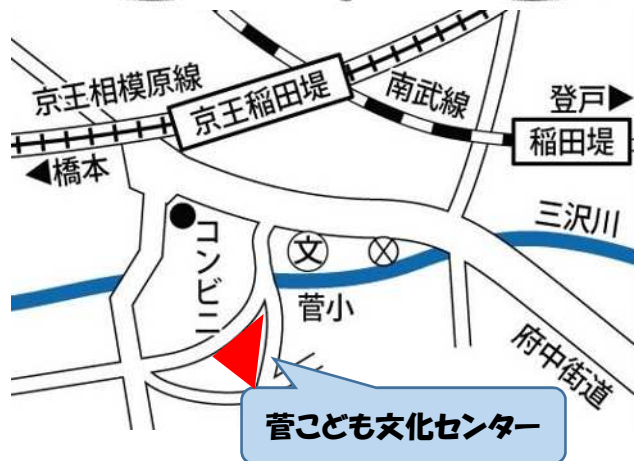

ママとあそぼうパパもね!

かいさいぼしょ
開催場所はこちら!

<登戸地区>

たま KfJ多摩すかいきっず

のほりと
登戸2249-1
おたきゅう むこうがおかゆうえんえき とほ ふん
小田急「向ヶ丘遊園駅」 徒歩8分
JR「登戸駅」 徒歩10分

<生田地区>

いくたしゅっちょうじょ 生田出張所

いくた
生田7-16-1
おたきゅう いくたえき とほ ふん
小田急「生田駅」 徒歩2分

<菅地区>

すげ ぶんか 菅こども文化センター

すげきたうら
菅北浦3-11-1
いなだつづみえき とほ ふん
JR「稲田堤駅」 徒歩10分
けいおうせん いなだつづみえき とほ ふん
京王線「稲田堤駅」 徒歩8分

地域子育て支援センター宙(そら)

すげいなだつづみ
菅稲田堤1-17-25
けいおうさがみはらせん けいおういなだつづみえき とほ ふん
京王相模原線「京王稲田堤駅」 徒歩1分
JR「稲田堤駅」 徒歩1分