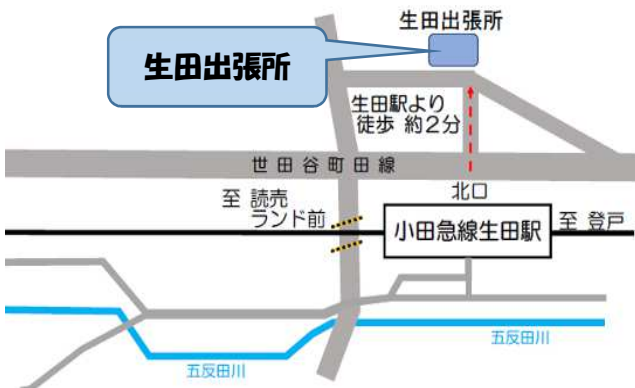

ママとあそぼうパパもね!

かいさいぼしょ
開催場所はこちら!

<登戸地区>

たま KfJ多摩すかいきっず

のほりと
登戸2249-1
おたきゅう むこうがおかゆうえんえき とほ ふん
小田急「向ヶ丘遊園駅」 徒歩8分
JR「登戸駅」 徒歩10分

<生田地区>

いくたしゅっちょうじょ 生田出張所

いくた
生田7-16-1
おたきゅう いくたえき とほ ふん
小田急「生田駅」 徒歩2分

<菅地区>

すげ ぶんか 菅こども文化センター

すげきたうら
菅北浦3-11-1
いなだつづみえき とほ ふん
JR「稲田堤駅」 徒歩10分
けいおうせん いなだつづみえき とほ ふん
京王線「稲田堤駅」 徒歩8分

地域子育て支援センター宙(そら)

すげいなだつづみ
菅稲田堤1-17-25
けいおうさがみはらせん けいおういなだつづみえき とほ ふん
京王相模原線「京王稲田堤駅」 徒歩1分
JR「稲田堤駅」 徒歩1分