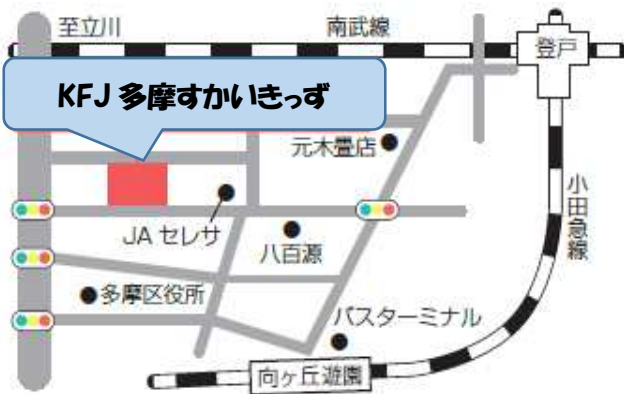

ママとあそぼうパパもね!

かいさいぼしょ
開催場所はこちら!

<登戸地区>

たま KfJ多摩すかいきっず

のほりと
登戸2249-1
おたきゅう むこうがおかゆうえんえき とほ ふん
小田急「向ヶ丘遊園駅」 徒歩8分
JR「登戸駅」 徒歩10分

<生田地区>

いくたしゅっちょうじょ 生田出張所

いくた
生田7-16-1
おたきゅう いくたえき とほ ふん
小田急「生田駅」 徒歩2分

<菅地区>

すげ ぶんか 菅こども文化センター

すげきたうら
菅北浦3-11-1
いなだつづみえき とほ ふん
JR「稲田堤駅」 徒歩10分
けいおうせん いなだつづみえき とほ ふん
京王線「稲田堤駅」 徒歩8分

地域子育て支援センター宙(そら)

すげいなだつづみ
菅稲田堤1-17-25
けいおうさがみはらせん けいおういなだつづみえき とほ ふん
京王相模原線「京王稲田堤駅」 徒歩1分
JR「稲田堤駅」 徒歩1分