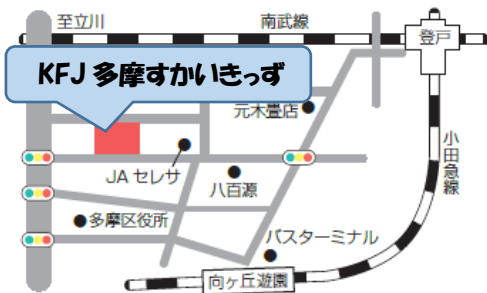

# ママとあそぼうパパもね！

開催場所はこちら！

## <登戸地区>

### KFJ 多摩すかいきっず

登戸2249-1

小田急線「向ヶ丘遊園駅」 徒歩8分

JR 南武線「登戸駅」 徒歩10分