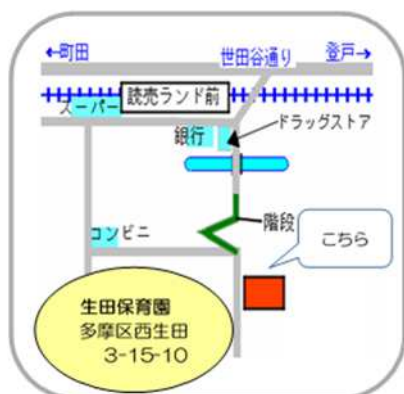

いくたっこと

あそぼう！

支援スペースに0歳児クラス「ひよこ組」(満1歳半前後)の子どもたちが遊びにきます。ふれあい遊びや手袋シアター、手遊びを一緒に楽しみませんか。

日時 令和6年3月22日(金)

10:15~10:30

場所 生田保育園 支援スペースいくた

対象 未就学児

定員 なし ※申し込みは必要ありません。

持ち物 水分補給できるもの

・体調がすぐれない場合は参加をお控えください。

支援スペースは通常通り、開いています。

ご不明な点は、生田保育園へお電話ください

TEL:044-966-2502
受付時間…10:00~15:00