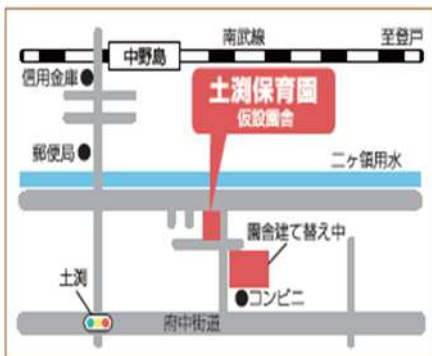

多摩区HP
「多摩区こそだてweb」

受付・貸出時間 10:00～15:00

問い合わせ先：多摩区保育総合支援担当（兼務：多摩区役所地域みまもり支援センター保育所等・地域連携担当）

TEL 044-935-3104 FAX 044-935-3276