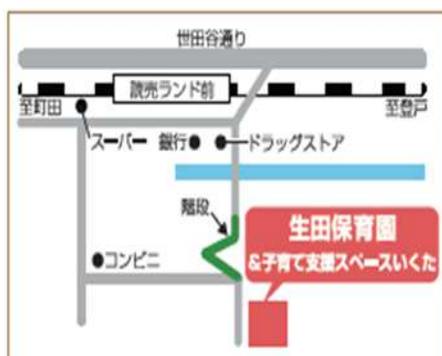

多摩区HP
「多摩区こそだてweb」

受付・貸出時間 10:00～15:00

問い合わせ先：多摩区保育総合支援担当（兼務：多摩区役所地域みまもり支援センター保育所等・地域連携担当）

TEL 044-935-3104 FAX 044-935-3276