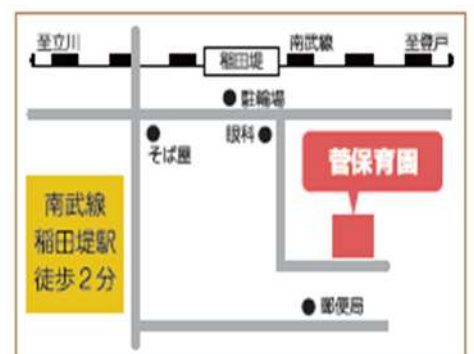

地域みまもり支援センター保育所等・地域連携

TEL 044-935-3104

借りに行く保育園に
電話で予約をしてください
多摩区役所 9階でも
貸出を行っています
受付・貸出時間 10:00～15:00

申込フォームでも予約を行っています。(多摩区役所9階利用のみ)
貸出利用日の午前8時30分以降はお手数ですがお電話にて予約をしてください。

申込フォームは
こちら

土淵保育園 生田 2-11-1
(仮設園舎のため)
TEL 044-933-8942

生田保育園
西生田 3-15-10
TEL 044-966-2502

菅保育園
菅 1-5-24
TEL 044-945-5109

多摩区HP
「多摩区こそだてweb」

受付・貸出時間 10:00～15:00

問い合わせ先：多摩区保育総合支援担当（兼務：多摩区役所地域みまもり支援センター保育所等・地域連携担当）

TEL 044-935-3104 FAX 044-935-3276