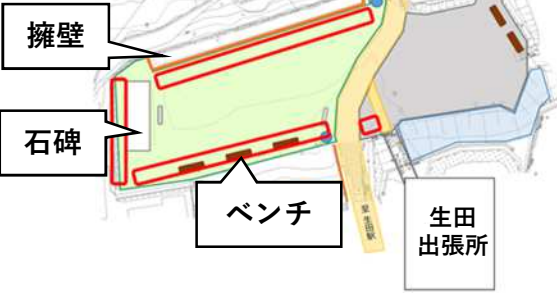

コンセプト

イメージ図 (20年後)

案1

こどもたちが
楽しく遊べる
樹木

案2

収穫を楽しむ
樹木

案3

四季の彩に親しむ
樹木

植樹エリア

現在の下校庭

詳細な計画案は
ホームページで

投票方法は裏面をご確認ください

投票について

【投票できる方】	多摩区内在住 の方 ※1人1票でお願いします。
【投票期間】	令和 6 年 2 月 9 日（金）午後5時まで（郵便は当日消印有効）
【投票方法】	投票箱への投票、FAX、郵送、投票フォーム ★投票箱設置場所 生田出張所、多摩区役所1階、多摩図書館、 登戸行政サービスコーナー、錦ヶ丘いこいの家、 錦ヶ丘こども文化センター ★FAX：044-934-8319 (この投票用紙の表面をそのまま送信してください。) ★郵送先：〒214-0038 多摩区生田7-16-1 生田出張所地域振興担当あて ★投票フォーム  オンライン投票はこちらから