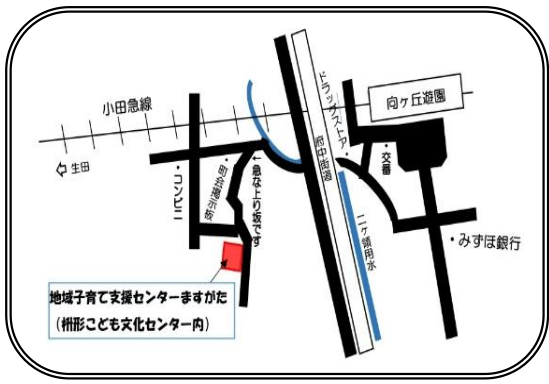

変更がありましたらHP
に随時掲載しますので、
ご確認ください
(ままとんきっずHP)

④MASUGATA_SHIENCENTER

すくすくひろば

6月 ますがた

2026年

日	月	火	水	木	金	土
	1 ボールプール	2	3 手形の日	4	5	6
7	8	9 お楽しみタイム	10	11	12	13
14	15 手形の日	16	17 おさがり ゆずりっこ	18	19	20
21	22	23 育児相談	24	25	26	27
28	29 ボールプール	30				

開所曜日
月・火・水曜日

時間
9:30~12:30

場所
枳形子ども文化センター内
〒214-0032 多摩区枳形 6-3-1

電話番号
080-9868-4676
※開所時間のみ

運営団体
NPO 法人ままとんきっず
電話:044-945-8662
(開所時間以外:平日 10:00~15:00)

6/9(火) 10:30~10:50
みんなで楽しみタイム♪
講師: 坂田 さとみさん
お子さんと一緒に楽しい
時間を過ごしましょう♪

6/3(水)・15(月)
手形の日
10:00~12:00
成長の記念に手形を
とりませんか。
お一人につき、月1回
でおねがいします。

6/17(水) おさがりゆずりっこ
10:30~11:30
サイズが合わなくなった子供服や使
わなくなったおもちゃをゆずりあい
ましょう。残ったものは持ち帰りを
お願いします。交換するものを持っ
てこなくてもOK!

6月生まれのお子さん
に お誕生日メダルを
お渡しします。スタッ
フに声をかけてくだ
さい。

ボールプールの日
6/1(月)・6/29(月)
お部屋にボールプールが
登場!体を動かして元気
に遊びましょう!

お子さんの
身長と体重を
計測できます。

6/23(火) 育児相談
10:00~12:00 (先着8組)
講師: 保育士 樽 真里子さん
(かわさきさくら児童家庭支援センター)
お子さんを遊ばせながら、子育てに
関することを相談してみませんか。

◆ボランティア募集◆
子育て支援センターでボランティアをしてみませんか?
詳しくは、ままとんきっずへ
TEL 044-945-8662