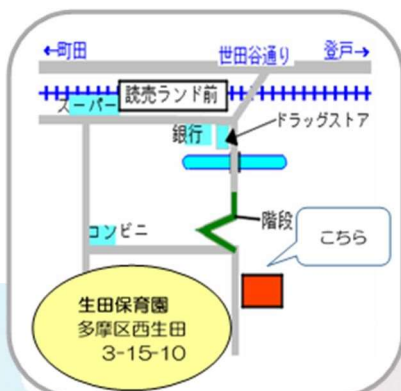

こども未来局
保育・子育て推進部

えほん よみきかせ

ボランティア“りぷりんと・かわさき”による絵本の読み聞かせです。親子でゆったりお話の時間を楽しみませんか？赤ちゃんの参加も大歓迎です。

お待ちしております！

★年間スケジュール 時間10:40～

5/14(木) 6/18(木) 7/16(木)

9/17(木) 10/15(木) 11/19(木)

12/24(木) 1/14(木) 2/4(木)

★場所 生田保育園 子育て支援スペースいくた

★対象 未就学児

★定員 なし

※申し込みは必要ありません。

☆子育て支援スペースいくたは通常通り、開放しています。(9:30～11:30)

【お問い合わせ】

生田保育園 TEL:044-966-2502

受付時間…平日10:00～15:00