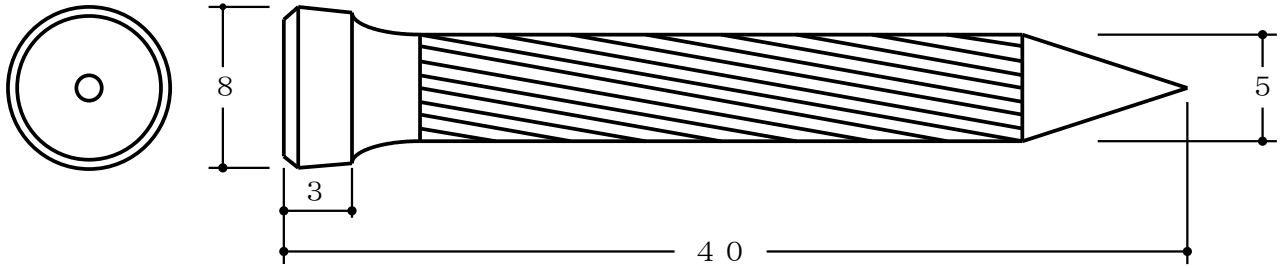

# 杭 仕 様

材 質	硬質プラスチック	
規 格	30×30×400ミリ	
色	本 体	黒色
	キャップ	黄色
表 示	キャップに下図の表示	

## (キャップ立面)

# 鋇及び明示盤仕様

## (2) 明示盤

材質	合成樹脂
形状	下図による（単位ミリ）
色	黄色
表示	赤色で「後退位置」・「中心位置」