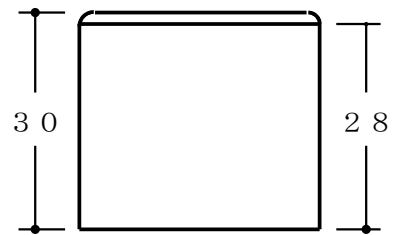

# 杭 仕 様

材 質	硬質プラスチック	
規 格	30×30×400ミリ	
色	本 体	黒色
	キャップ	黄色
表 示	キャップに下図の表示	

## (キャップ立面)

## (2) 明示盤

材質	合成樹脂
形状	下図による（単位ミリ）
色	黄色
表示	赤色で「後退位置」・「中心位置」