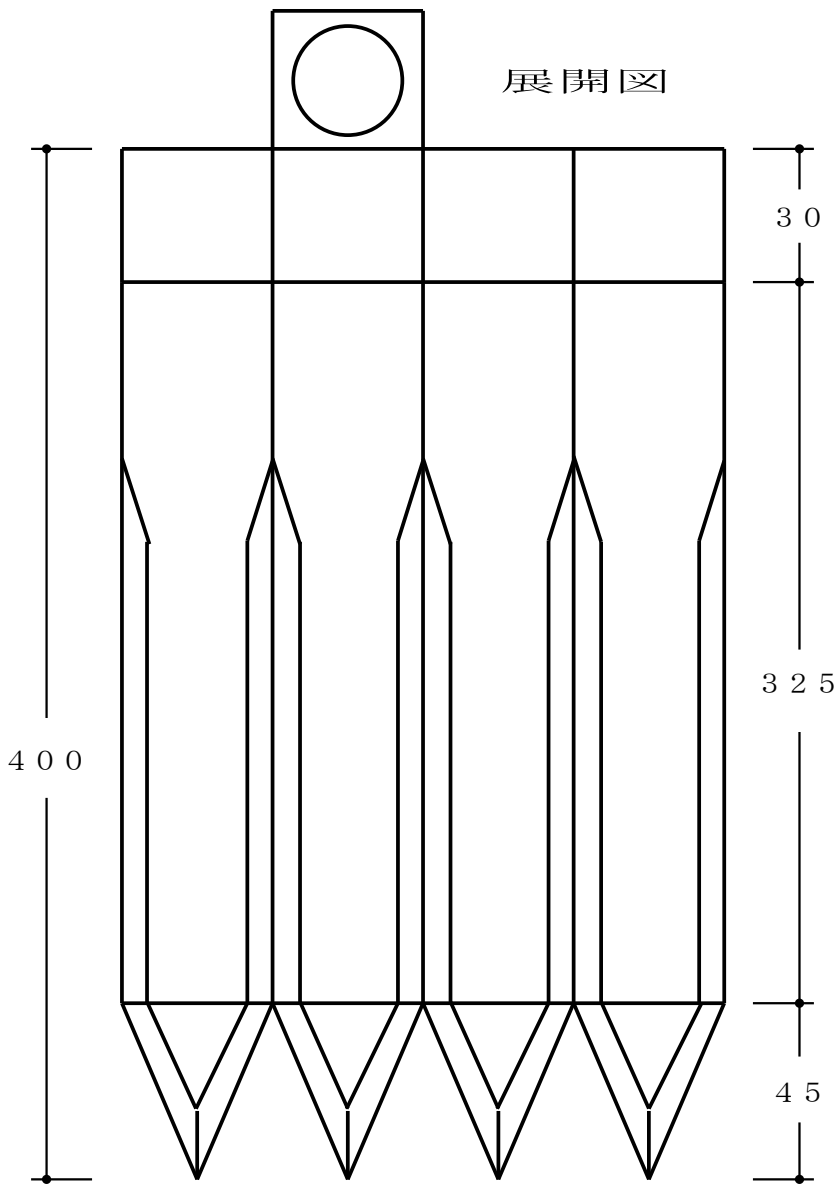

# 杭 仕 様

材 質	硬質プラスチック	
規 格	30×30×400ミリ	
色	本 体	黒色
	キャップ	黄色
表 示	キャップに下図の表示	

## (キャップ立面)

## (1) 鋇

材質	特殊鋇を熱処理したもの
形状	下図による（単位ミリ）
表示	頭部に中心点のマークを刻み、赤ペンキで着色

## (2) 明示盤

材質	合成樹脂
形状	下図による（単位ミリ）
色	黄色
表示	赤色で「後退位置」・「中心位置」