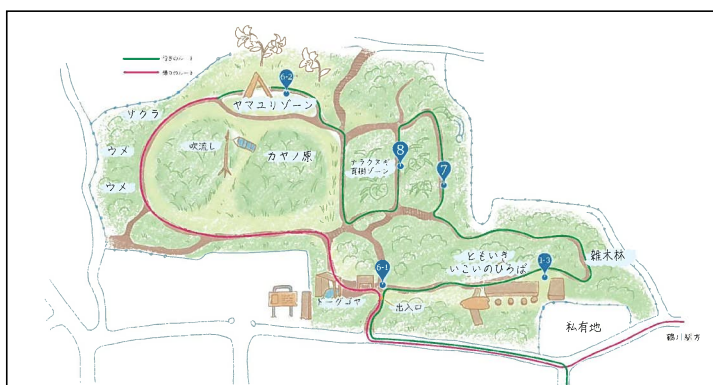

「サトヤマアートサンポ in 岡上 2022」が開催されます

1 概要

麻生区は、黒川、岡上、早野地区の農業振興地域をはじめ、市内の農地、山林の約43%が区内に集積するなど豊かな自然に恵まれております。

麻生区では、こうした地域の農業資源、環境資源を活かして、地域の魅力やブランド力をさらに高めるための取組を、大学や農業従事者、区民等との協働により進めているところです。

このたび、麻生区岡上地域において、和光大学地域連携研究センターが主催となり、地域に残るのどかな田園風景をキャンパスにアート作品を展示するアートイベント(サトヤマアートサンポ in 岡上2022)を開催いたしますので、お知らせします。

2 日時 令和4年11月12日(土)から11月23日(水・祝)まで
10時から18時まで

3 主な内容

和光大学芸術学科の学生を中心に、個人・団体あわせて10組による作品展示

〈岡上梨ノ木特別緑地保全地区〉

※詳細はホームページをご覧ください。

4 主催 和光大学地域連携研究センター

5 後援 川崎市麻生区

6 協力 岡上町内会、岡上営農団地管理組合、セレサ川崎農業協同組合
岡上のみなさま

問合せ先

川崎市麻生区役所まちづくり推進部企画課 塚本

電話 044-965-5117 (内 67120)