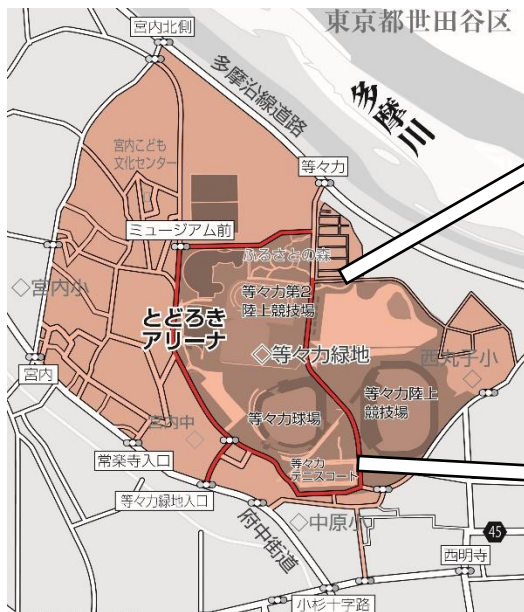

## 川崎市「<sup>はたち</sup>二十歳を祝うつどい」開催に伴い交通規制等を実施します

令和6年1月8日(月・成人の日)に川崎市とどろきアリーナで、令和6年川崎市「二十歳を祝うつどい」を開催します。

本市と中原警察署は、令和4年川崎市「成人の日を祝うつどい」当日に、会場付近で車両の暴走行為や酒に酔った若者による喧嘩などが発生したことを受け、式典参加者や周辺住民の安全を確保する方策について協議を重ねてまいりました。その結果、昨年度から引き続き、会場周辺の交通規制(車両通行止め)を実施するとともに、会場周辺への酒類・危険物の持込を禁止することとしました。

### 1 交通規制について

- (1) 規制日時 令和6(2024)年1月8日(月・成人の日)  
9時00分から17時00分まで(状況により変更する場合があります。)
- (2) 規制区域

＜ピンクで塗った区域＞

道路交通法第77条第1項の規定に基づき、本市が道路使用許可を受け、一般の車両(自転車を除く。)は通行止めとします。

※ 区域内にお住まいの方は、規制箇所での運転免許証の提示による住所確認の上、通行できます。

＜赤い実線の区間＞

道路における危険を防止するため、警察官による住所確認を再度行い、必要があると認めるときは、歩行者や車両の通行を禁止することがあります。

### 2 会場周辺への酒類・危険物の持込禁止について

川崎市都市公園条例第3条に定める公園内行為許可に基づき、催し物広場・野球場周辺一帯を酒類・危険物持込禁止区域に指定し、催し物広場入口に手荷物検査所を設置します。

入場を希望される場合は、酒類及び危険物は一時預かりいたします。