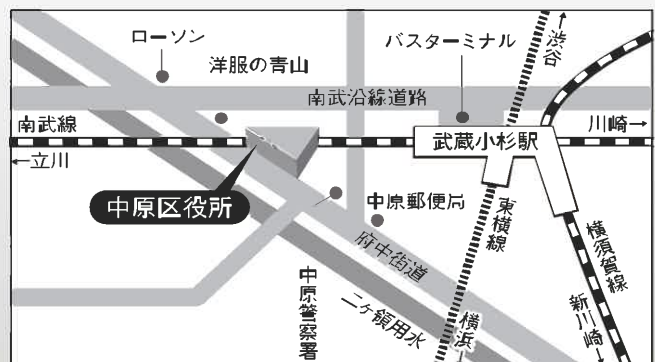

みんなであつまろう、中原区役所へ。

中原区役所の1階広場と別館(保健所支所)、芝生広場一帯を会場に、ウォークラリーや展示販売、各種体験、模擬店などを開催!

福祉健康体験ウォークラリー

来場者参加型イベント。福祉、健康に関する体験コーナーを回ってスタンプを集めると、先着順で記念品がもらえます。台紙は区役所入口の総合受付で配布しています。

模擬店

赤飯、やきそばなどの軽食のほか、焼菓子、コーヒーなどの出店

福祉・健康関係団体の活動紹介

各団体の日頃の活動のパネル・写真・ポスター展示、作品展示、パンフレット等により紹介します。

自主製品販売・バザー

バッグ・小物・織物製品・手づくりおもちゃ・リメイク作品・パラアートなど各団体自主製品販売やバザーの実施

各種体験・発表

健康体操、ダンス、紙芝居、人形劇、マジック、姿勢測定、体組成測定、ウォーキングフットボール、輪投げ、水引き細工づくり、ミニ手話教室、朗読体験など

福祉・健康相談

健康チェック、お薬、栄養、ボランティア、成年後見、相続・終活に関する相談など

求めています!

缶詰、レトルトやインスタント食品、お菓子、各種調味料、お米、乾麺、パスタなど常温で保存できるものを区役所別館内にお持ちください。

※賞味期限が1か月以上あるものに限りです。

※包装が破損しているものは対象外です。

※時間は、10時から14時までです。

状態等によってはお預かりできない場合があります。

フードドライブ

フードドライブとは、家庭で余っている未開封の食品を持ち寄り、それらをまとめて地域の福祉団体や施設、フードバンクなどに寄付する活動です。

※お車でのご来場を控え、公共交通機関をご利用ください。