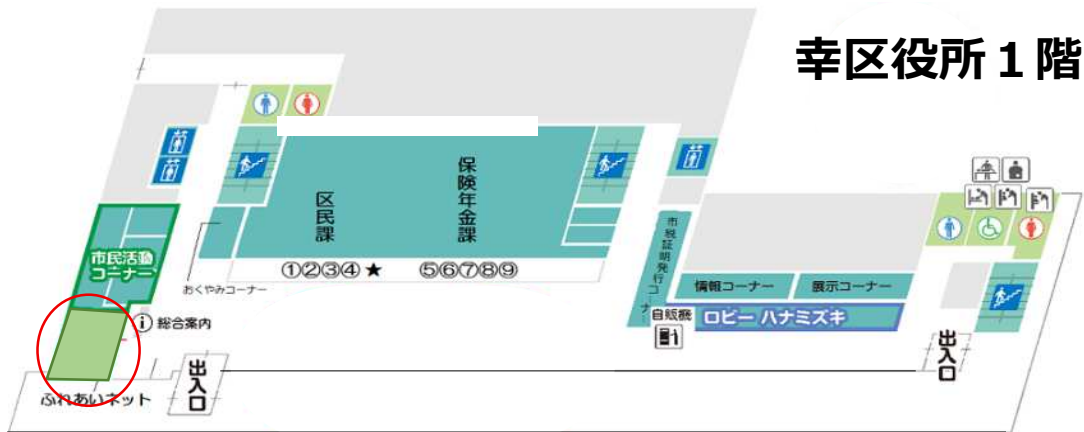

※ホールや会議室等の利用許可申請の再開は、改めて、市ホームページ等で別途御案内いたします。

2 実施事業について

施設利用休止中の主な幸市民館・幸図書館の実施事業は、次のとおり代替場所での実施又は休止を予定しています。

幸市民館事業		幸図書館事業	
主な事業	実施場所等	主な事業	実施場所等
社会振興事業 (学級、講座等)	日吉分館 幸スポーツセンター 等	貸出（予約本）・返却等	幸区役所 1 階 ※場所は次項参照
		図書の収集	事務室 (幸スポーツセンター内)
		おはなし会	幸区役所等
施設、設備の提供 (大ホール、会議室等) 市民館を活用したイベント	休止	図書の閲覧 学習スペースの提供 図書館を活用したイベント	休止

※市民館の事務室は幸区役所 4 階、図書館の事務室は幸スポーツセンター 2 階第 3 研修室に変更となります。

※学級・講座等の具体的な時期・実施場所については、市民館だより等で別途お知らせいたします。

※貸出・返却等の臨時窓口の開始時期等については、市ホームページ等で別途お知らせいたします。

※図書館の貸出・返却等実施場所

3 市民館休館中の施設利用について

近隣の主な施設を別紙のとおり御案内いたします。

御利用につきましては、各施設に直接お問い合わせください。

4 駐車場・駐輪場等について

(1) 工事中は、駐車場及び駐輪場の一部を工事ヤードとして利用するため、ゆめ広場を臨時駐車場等とする予定です。なお、駐車可能台数は、現在と同程度を予定しています。

(2) 臨時駐車場の設置に伴い、ゆめ広場及び通路の利用は休止させていただきます。

休止期間（予定） 令和8年10月下旬～令和10年6月中旬

ゆめ広場及び通路（臨時駐車場・駐輪場）